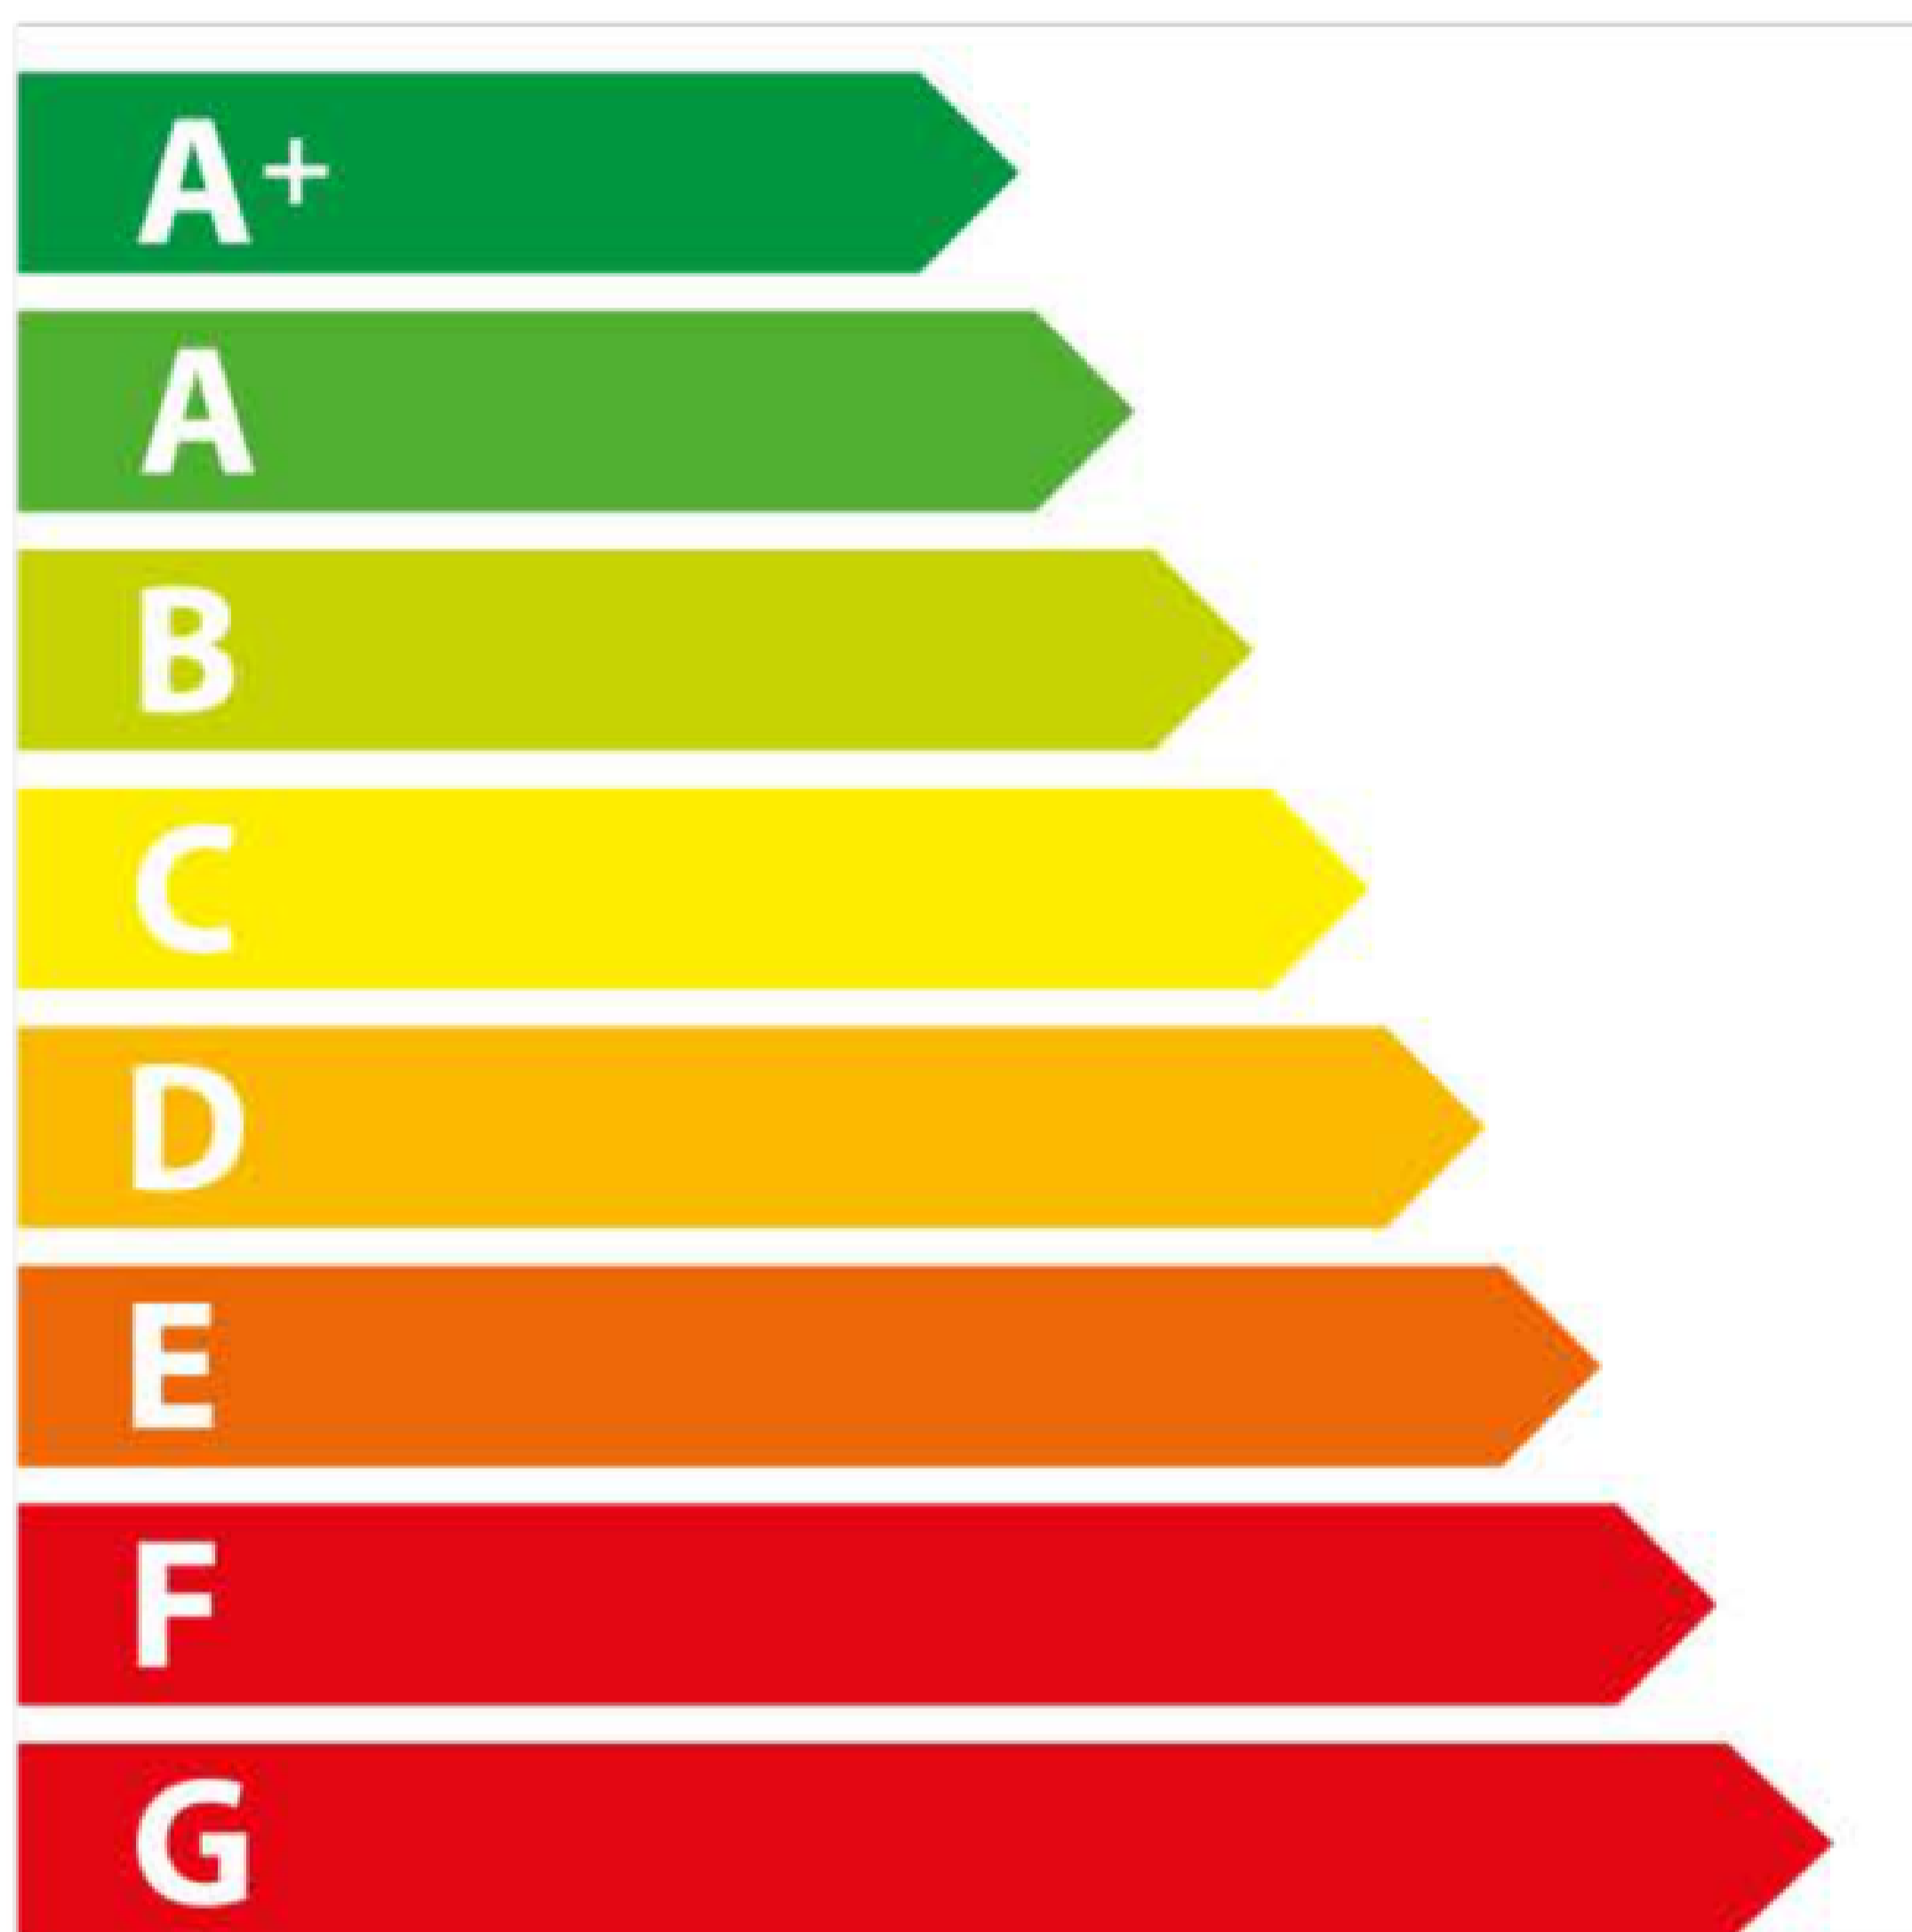

ENERG
енергия · ενέργεια

VENTILAIRSEC

MODULVENT HYGRO POWER-SAVE L

51
dB

381 m³/h

ENERGIA · ЕНЕРГИЯ · ΕΝΕΡΓΕΙΑ · ENERGIJA · ENERGY · ENERGIE · ENERGI

2016

1254/2014