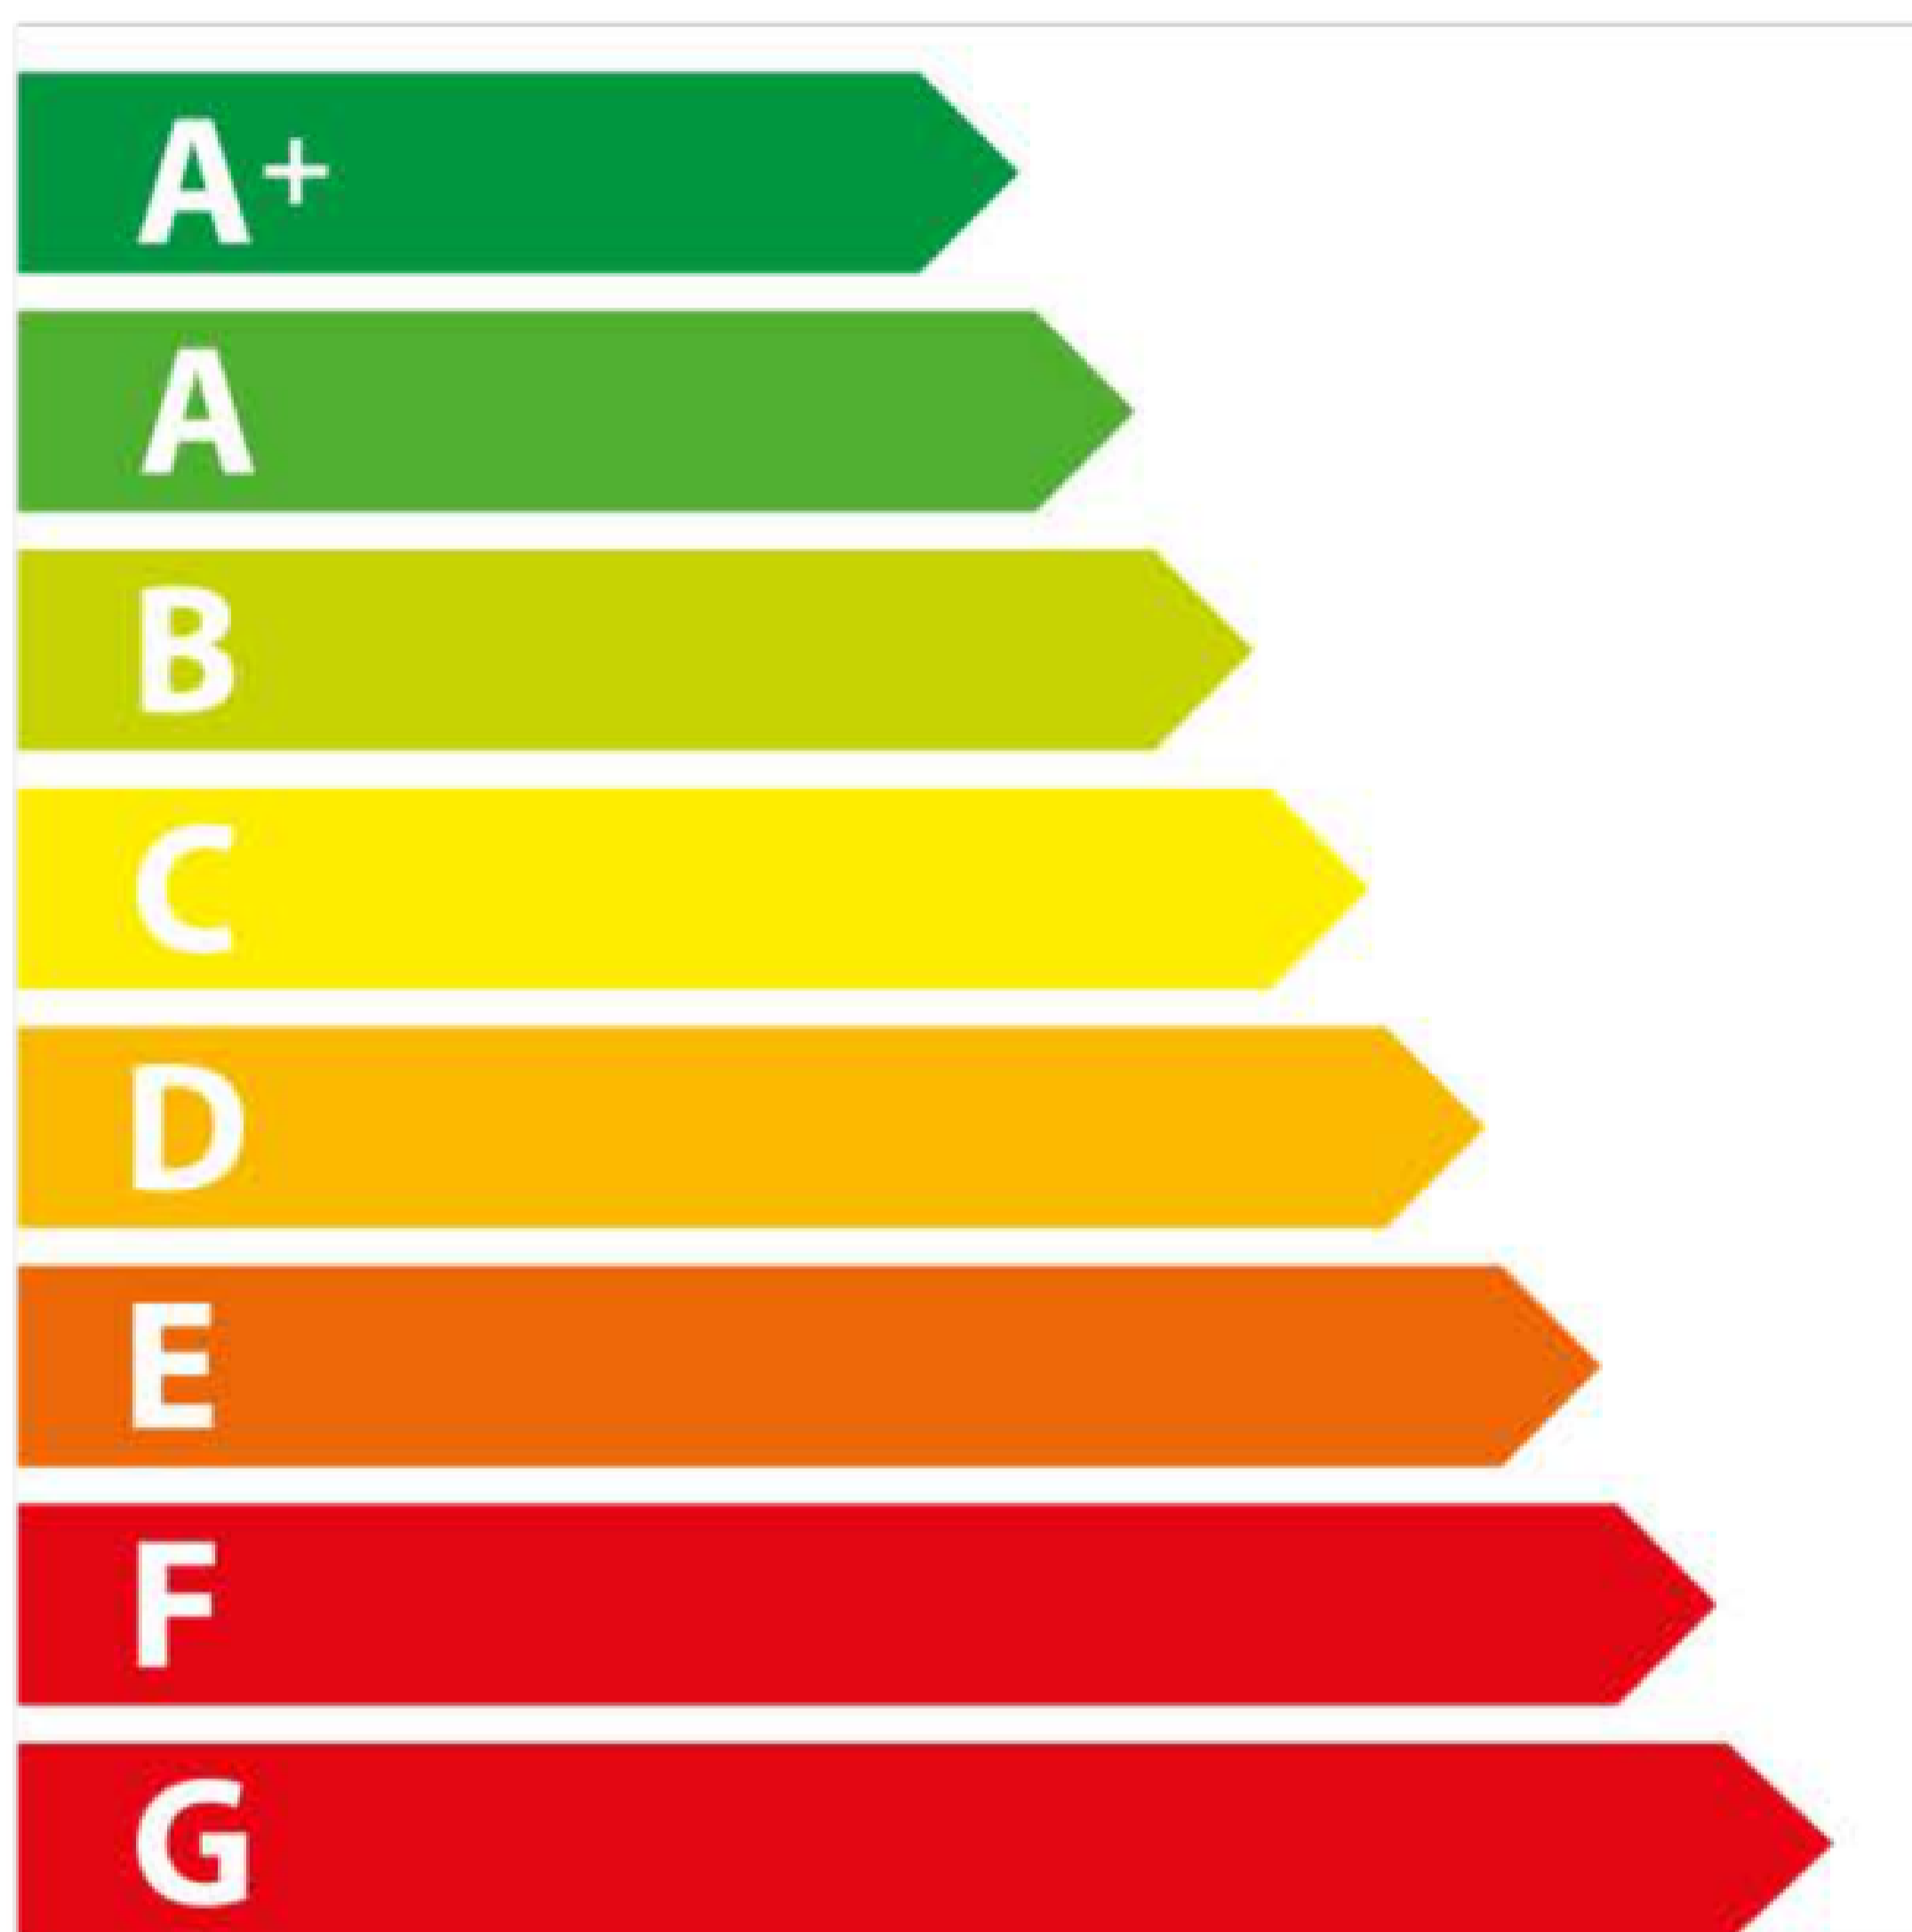

**ENERG**  
енергия · ενέργεια

VENTILAIRSEC

MODULVENT HYGRO

**46**  
dB

**249 m<sup>3</sup>/h**

ENERGIA · ЕНЕРГИЯ · ΕΝΕΡΓΕΙΑ · ENERGIJA · ENERGY · ENERGIE · ENERGI

2016

1254/2014