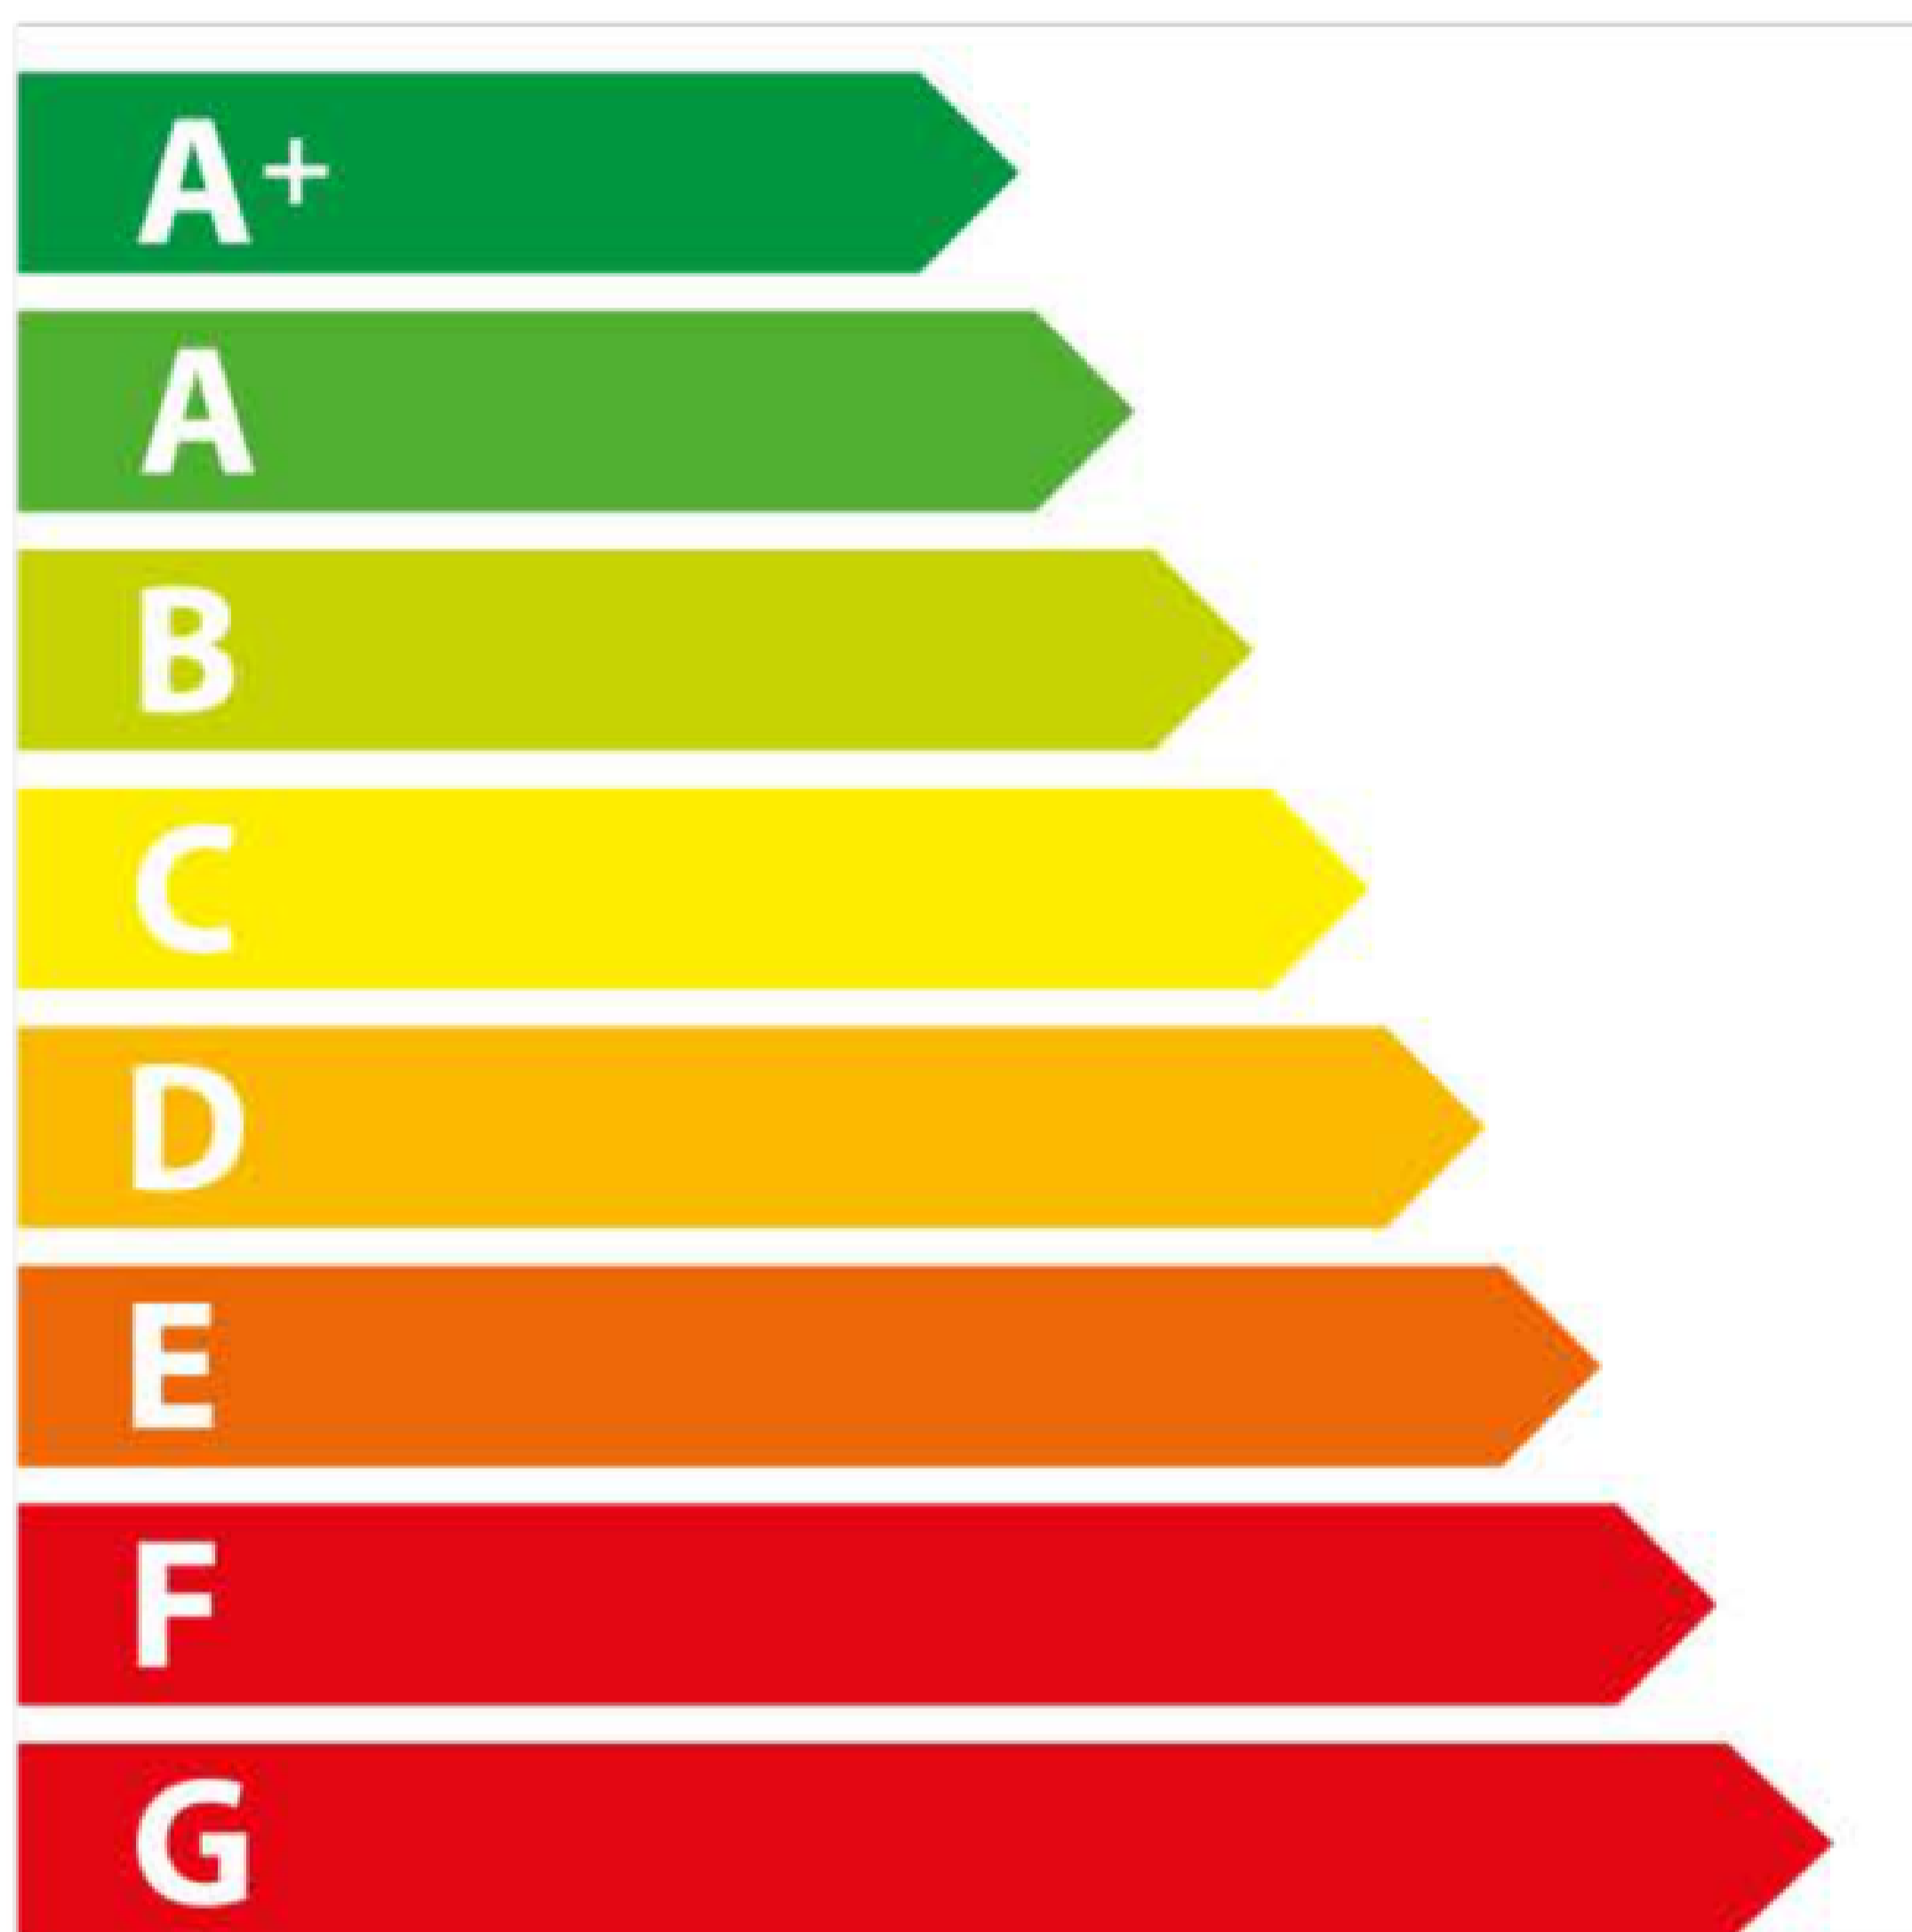

**ENERG**  
енергия · ενέργεια

VENTILAIRSEC

MODULVENT AUTO

**46**  
dB

**249 m<sup>3</sup>/h**

ENERGIA · ЕНЕРГИЯ · ΕΝΕΡΓΕΙΑ · ENERGIJA · ENERGY · ENERGIE · ENERGI

2016

1254/2014